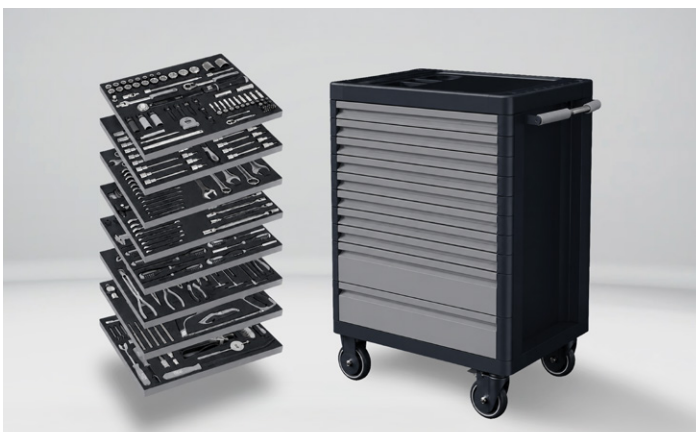

➤ Gata Mammut M200-90

Solución segura y fácil de utilizar, para levantar maquinaria de movimiento de tierras, construcción, canteras y minería.

➤ 3arm Serie 7

Brazo ergonómico para herramientas de alto peso, con freno neumático o manual y cabezales para múltiples aplicaciones.