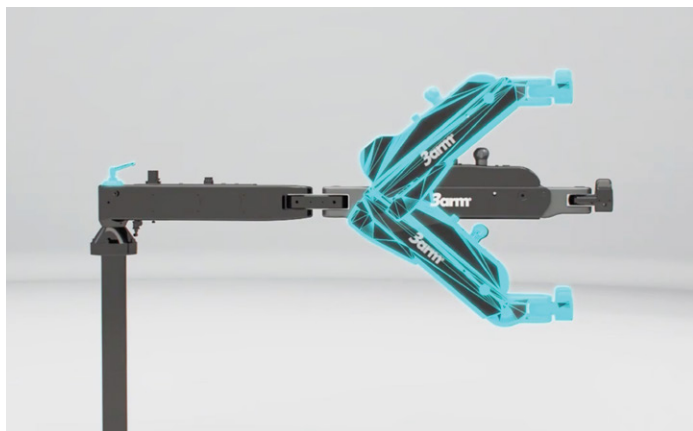

➤ Gata Mammut M200-90

Solución segura y fácil de utilizar, para levantar maquinaria de movimiento de tierras, construcción, canteras y minería.

➤ 3arm Serie 7

Brazo ergonómico para herramientas de alto peso, con freno neumático o manual y cabezales para múltiples aplicaciones.