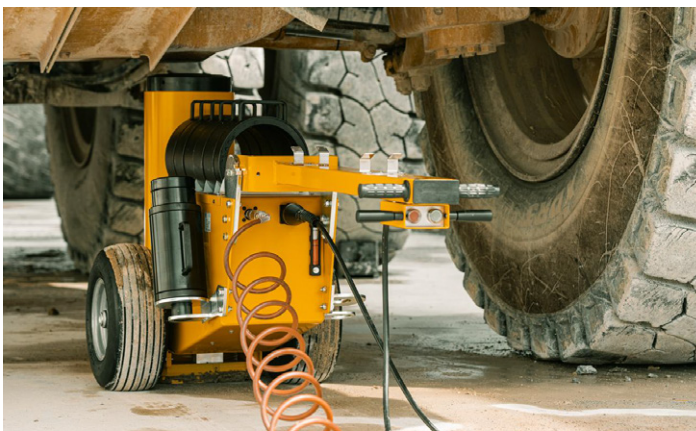

➤ Gata Mammut M200-90

Solución segura y fácil de utilizar, para levantar maquinaria de movimiento de tierras, construcción, canteras y minería.

➤ 3arm Serie 7

Brazo ergonómico para herramientas de alto peso, con freno neumático o manual y cabezales para múltiples aplicaciones.

➤ Carros porta Herramientas

Suministramos estos carros diseñados y equipados para maximizar la eficiencia, seguridad y rendimiento.

➤ Equipos Estacionarios

Comercializamos motosoldadoras, compresores, generadores autónomos, luminarias e hidrolavadoras, entre otros equipos orientados a minería e industria.